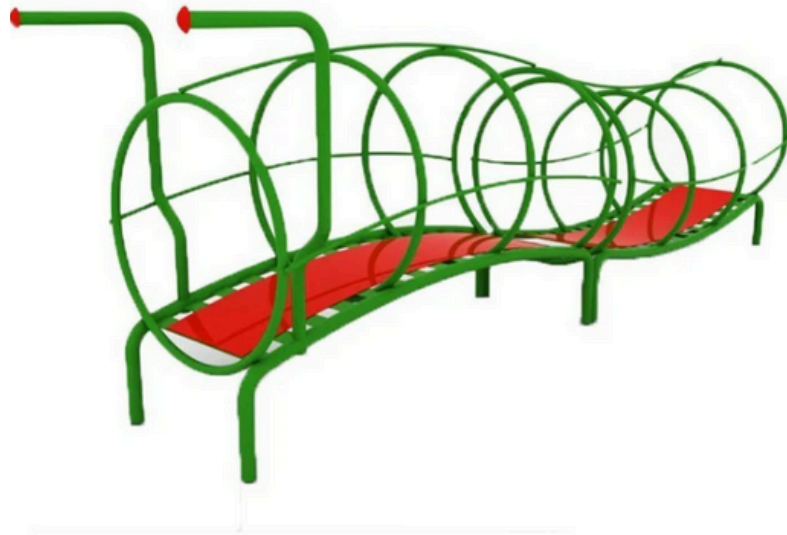

TREPADOR CUNCUNA

DIMENSIONES

LARGO 310cm ANCHO 65cm

ALTO 120cm

DESCRIPCIÓN GENERAL

Entretenido trepador/escalador con forma de cuncuna infantil. Perfecto para poder colgarse y explorar el circuito propuesto por el diseño de este juego. Los más pequeños mientras se divierten podrán desarrollar habilidades motoras y sociales. Muy útil como opción de juego para plazas públicas, condominios, centros de recreación, casas de cumpleaños y muchas opciones más. De alta resistencia y pintado con pintura electrostática para una larga vida útil. Este trepador/escalador entregará hora tras hora de diversión y ejercicio a los niños.

MATERIALES

Está fabricado de metal, con una estructura metálica tubular con 1 1/2" de diámetro y 1,5mm de grosor. Todo esto está acabado con pintura electrostática en polvo 200° en horno industrial con anti rayos UV y resistente a la corrosión. Sus piezas plásticas están hechas a base de plástico rotomoldeado de alta resistencia.

ACTIVIDADES DE USO

Exploración

Aventura

EDAD

3 a 12 Años

ÁREA DE SEGURIDAD

460cm x 215cm

CAPACIDAD