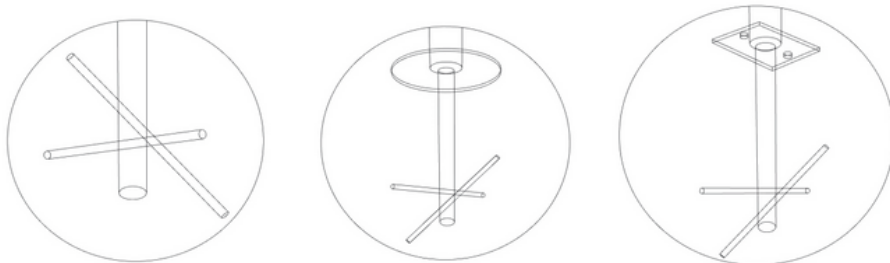

MATERIALIDAD

Está fabricado de metal y plástico, con una estructura principal metálica tubular con 1 ¼ " de diámetro y 1.5mm de grosor. Plancha de Acero de 1.5mm de grosor. Todo esto está acabado con pintura electrostática en polvo 200° en horno industrial con anti rayos UV y resistente a la corrosión. Sus piezas plásticas están hechas a base de plástico rotomoldeado de alta resistencia.