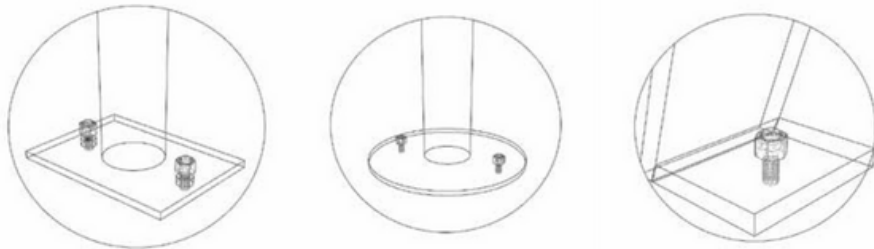

TOBOGAN PEQUEÑO PRO

DESCRIPCIÓN GENERAL

Entretenido resbalín/tobogán Canoa de metal y plástico para plazas públicas, colegios o cualquier otro espacio de alto flujo. Con este increíble producto se puede estimular las habilidades motoras finas de los pequeños mientras escalan para lograr llegar a la cima y después de un duro ascenso poder divertirse dejándose tirar por el resbalín junto a sus compañeros, estimulando habilidades sociales.

DIMENSIONES	
LARGO 239cm	ANCHO 62cm
ALTO 173cm	

ACTIVIDADES DE USO

Exploración

Aventura

EDAD

5 a 12 Años

ÁREA DE SEGURIDAD

389cm x 212cm

CAPACIDAD

2 Niños

TOBOGAN PEQUEÑO PRO

ANCLAJE A CEMENTO

ANCLAJE A TIERRA

MATERIALIDAD

Está fabricado en metal-plástico donde su estructura principal tiene un perfil tubular de 1 1/4" de diámetro y 2mm de grosor, 1 1" x 2mm de grosor para el caso de las manillas.