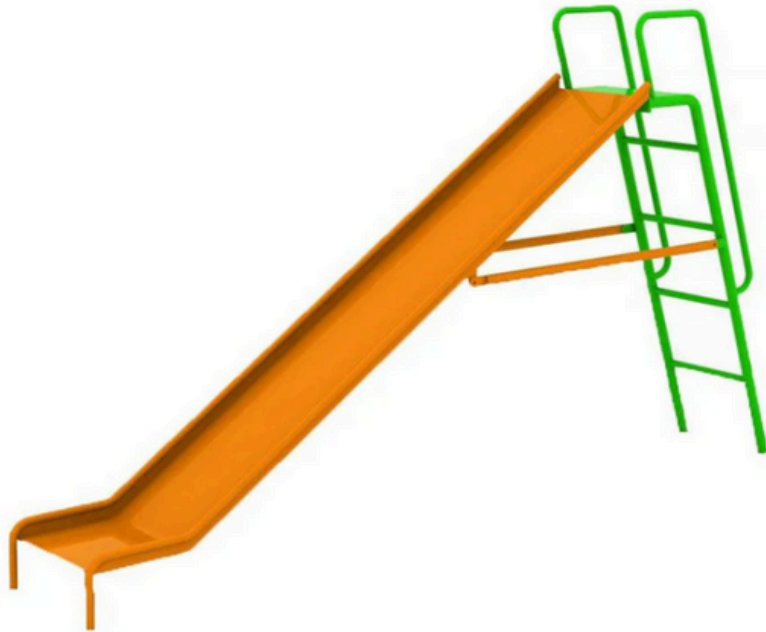

TOBOGÁN MEDIANO PRO

DESCRIPCIÓN GENERAL

Entretenido resbalín de metal de uso infantil, este increíble juego desarrollará tanto las habilidades motoras como las sociales. Este juego permite que 2 niños puedan usarlo desarrollando habilidades de fuerza y equilibrio mientras se divierten. Es ideal para su uso en plazas públicas, condominios, centros de recreación y muchos otros lugares de alto tráfico

MATERIALES

La estructura y escalera principal están fabricadas con un perfil metálico de 1 ½" x2 mm y sus manillas son de 1 ¼"x 2 mm. El resbalín está fabricado por una plancha de 1.5 mm y con un ancho de 45 cm, protegida con un pasamano que es conformado por la misma plancha plegada a 90 grados y con una terminación de cañería de tubo de 1" x 1.5 mm de grosor. Estos componentes se les ha aplicado un acabado de pintura electrostática de alta calidad al producto. Pernos y uniones son de acero galvanizado.

DIMENSIONES

LARGO 287cm ANCHO 45cm

ALTO 163cm

ACTIVIDADES DE USO

Exploración

Aventura

EDAD

5 a 12 Años

ÁREA DE SEGURIDAD

400cm x 145cm

CAPACIDAD

2 Niños