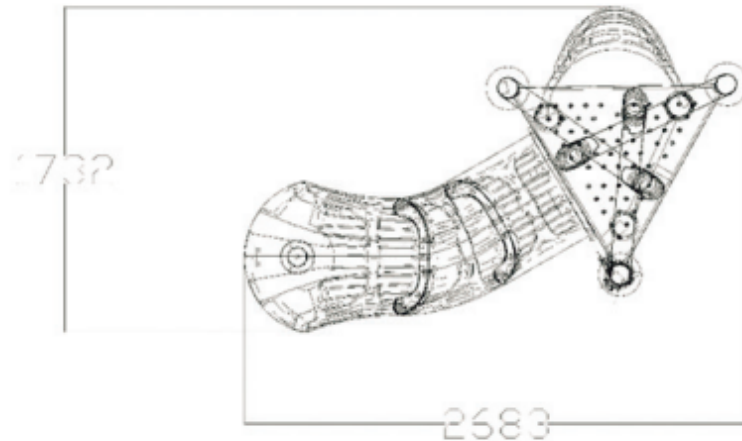

DIMENSIONES

LARGO 350cm ANCHO 270cm

ALTO 350cm

ACTIVIDADES DE USO

Exploración

Aventura

Desafíos

Sensorial

JUEGO MODULAR

MATERIALIDAD

COMPONENTES METÁLICOS

- Postes verticales de acero galvanizado en caliente de 11,4 cm de diámetro y 2 mm de grosor.
- Escaleras verticales, trepador aéreo, agarraderas y escalera acceso tienen un diámetro 2,8 cm y 2 mm de espesor.
- Abrazaderas están hecho de aluminio.
- Pintura de terminación Polvo Poliéster Electro- Estática, con protección anti UV y libre de plomo.
- Soldaduras reforzados con zinc para extra protección contra corrosión.

JUEGO MODULAR

LISTA DE COMPONENTES

- 1 Plataforma triangular – Color Café
- 1 Resbalín curvo – Color Azul
- 1 Par de manillas acceso resbalín – Color Naranja
- 1 Escalera acceso vertical tornado – Color Naranja
- 4 Botones para pisar – Color Azul
- 3 Postes angulares – Color Beige