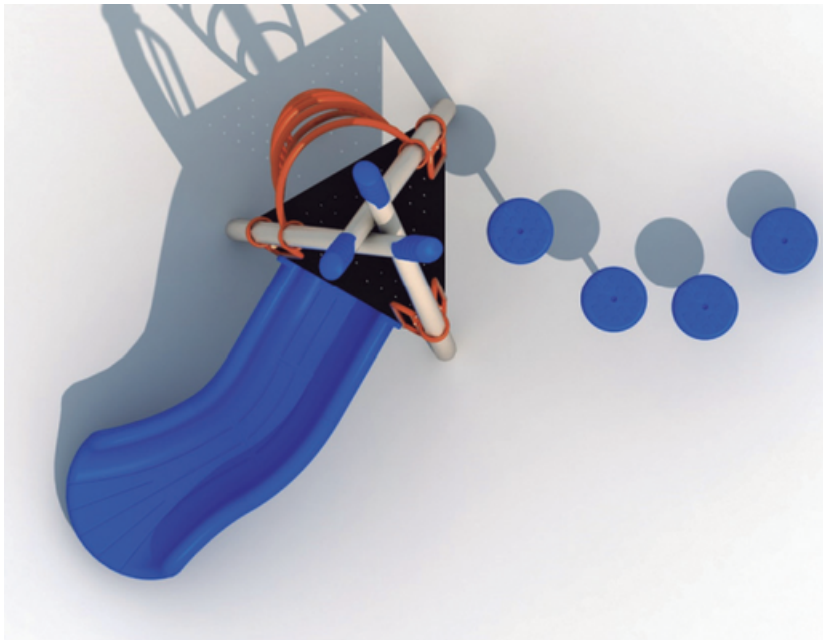

JUEGO MODULAR

DESCRIPCIÓN GENERAL

Un fantástico producto ideal para lugares de alto tráfico como plazas públicas, condominios, centros de recreación, casas de cumpleaños y muchos más. Sus tubos de soporte son de acero galvanizado lo que garantiza mayor estabilidad. Además, es resistente a la humedad y a los rayos UV. El polipropileno garantiza un producto de altísima calidad y larga duración, haciéndolo súper resistente ante el uso continuo por parte de los niños.

DIMENSIONES

LARGO 350cm ANCHO 270cm

ALTO 350cm

ACTIVIDADES DE USO

Exploración

Aventura

Desafíos

Sensorial

COMPONENTES PLASTICOS

- Piezas de plástico roto moldeado de baja densidad LLDPE.
- Tanto los toboganes, trepador y accesorios están fabricados en polietileno de baja densidad resistentes a rayos UV evitando su decoloración.
- Plásticos de alta calidad resistentes al alto tráfico y actos vandálicos.
- Los grafitis no se adhieren y pueden limpiarse fácilmente.
- Componentes inflamables solo mediante contacto directo con la fuente emisora de calor. ▪ El polietileno no produce efecto relámpago; es decir no permite la propagación rápida de una llama por su superficie.
- Componentes aptos para su reciclaje, fabricado sin agentes tóxicos e inofensivos.

JUEGO MODULAR

MATERIALIDAD

COMPONENTES METÁLICOS

- Postes verticales de acero galvanizado en caliente de 11,4 cm de diámetro y 2 mm de grosor.
- Escaleras verticales, trepador aéreo, agarraderas y escalera acceso tienen un diámetro 2,8 cm y 2 mm de espesor.
- Abrazaderas están hecho de aluminio.
- Pintura de terminación Polvo Poliéster Electro- Estática, con protección anti UV y libre de plomo.
- Soldaduras reforzados con zinc para extra protección contra corrosión.