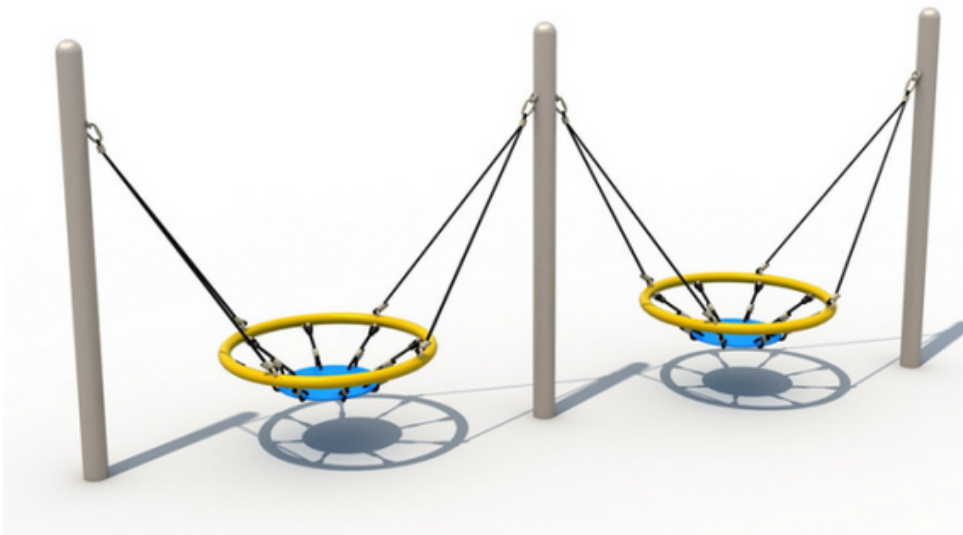

# COLUMPIO CIRCULAR DUAL

## DESCRIPCIÓN GENERAL

Juego de Columpio ideal para proyectos urbanos, parques, condominios y más. Este increíble juego consta de dos columpios en forma de nido para todos los pequeños, este también funciona como juego inclusivo de esta forma nadie se pierde de la diversión.

Está compuesto por postes de 114mm, 2,5mm de espesor y acabado en pintura electroestática al horno para una mayor durabilidad contra golpes y el tiempo.

Las cuerdas ocupadas en este juego son de alambre blando compuesto por HDPE, haciéndolo mas seguro, resistente y amigable. Los asientos están fabricados con plástico Polietileno (PE) de alta calidad, uniones y soportes de acero inoxidable perfecto para zonas con climas extremos, soportan 100 kilos por separado. Pernos y uniones son de acero galvanizado.

### DIMENSIONES

LARGO 4.63mt ANCHO 1.06mt

ALTO 2.06mts