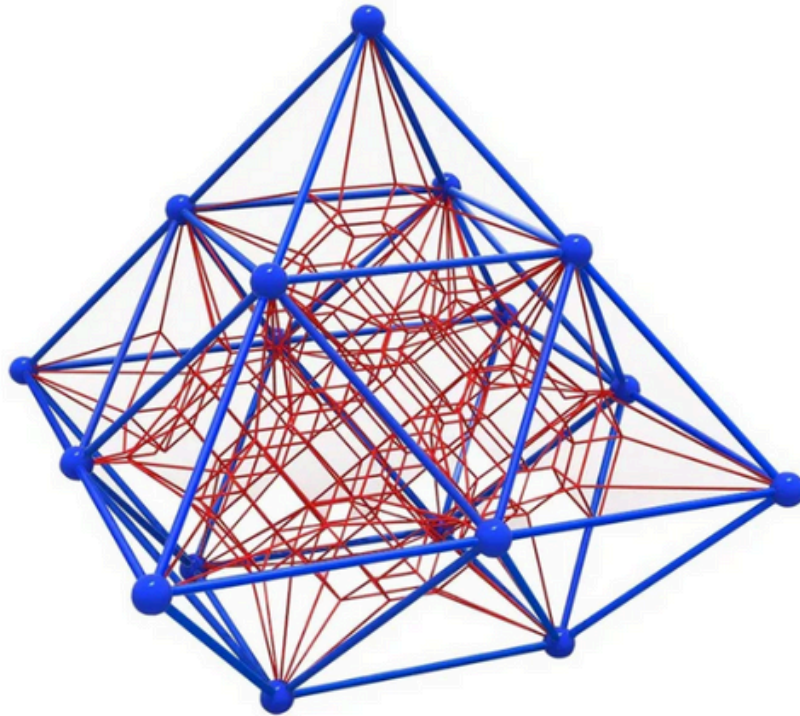

JUEGO PIRÁMIDE PRO MAX

DIMENSIONES

LARGO 500cm

ANCHO 500cm

ALTO 530cm

DESCRIPCIÓN GENERAL

Este fantástico juego de cuerdas, Juego Piramide Pro Max es ideal para lugares de alto tráfico como plazas públicas, condominios, centros de recreación, casas de cumpleaños y muchos más.

MATERIALIDAD

Construido con postes de acero galvanizado de 60mm y 2.5mm de grosor sellado con pintura electrostática de color azul, este juego es extremadamente resistente y estable, ideal para soportar el uso constante y el paso del tiempo.

Las cuerdas de terileno de 6 hebras y diámetro de 16mm en color rojo son duraderas y resistentes a la humedad y los rayos UV, lo que asegura su larga vida útil y su capacidad de mantenerse en excelentes condiciones.

La bola conectora de hierro fundido con tapa de plástico en color café garantiza una unión firme y segura de las cuerdas con los postes.

ACTIVIDADES DE USO

Exploración

Aventura

Desafíos

Sensorial

6 a 12 Años