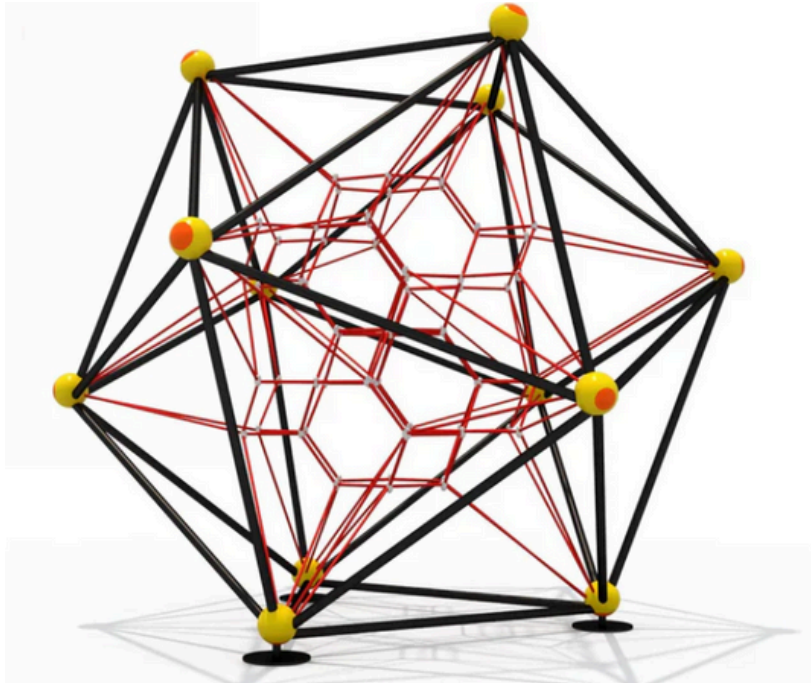

JUEGO PLAZA ORBE

DESCRIPCIÓN GENERAL

El juego de cuerdas para plazas tiene una forma de orbe. Está diseñado para soportar el alto tráfico de usuarios y cuenta con postes galvanizados que garantizan su durabilidad y resistencia. El juego está formado por varias cuerdas tensadas que permiten a los usuarios trepar y balancearse, fomentando el desarrollo de habilidades motoras y la coordinación. Además, el diseño del juego de cuerdas es ideal para estimular la creatividad y la imaginación de los niños mientras se divierten y socializan con otros niños en la plaza.

DIMENSIONES

LARGO 550cm ANCHO 550cm

ALTO 450cm

ACTIVIDADES DE USO

Exploración

Aventura

Desafíos

Sensorial