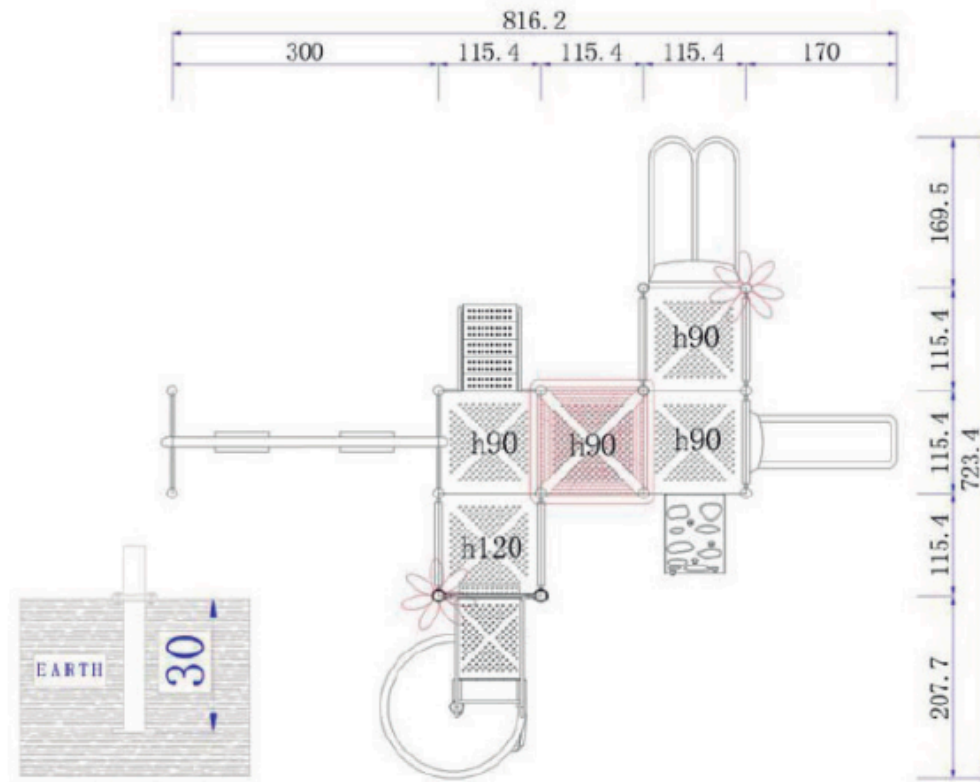

DIMENSIONES

LARGO 815cm ANCHO 725cm

ALTO 365cm

ACTIVIDADES DE USO

Exploración

Aventura

Desafíos

Sensorial

COMPONENTES METALICOS

- Postes verticales de acero galvanizado en caliente de 11,4 cm de diámetro y 2 mm de grosor.
- Escaleras verticales, trepador aéreo, agarraderas y escalera acceso tienen un diámetro 2,8 cm y 2 mm de espesor.
- Abrazaderas están hecho de aluminio.
- Pintura de terminación Polvo Poliéster ElectroEstática, con protección anti UV y libre de plomo.
- Soldaduras reforzados con zinc para extra protección contra corrosión.

JUEGO MODULAR

LISTA DE COMPONENTES

- 5 Plataforma Metal 115x115x12 cm - Color Metal
- 1 Plataforma Resbalin Espiral 100x74x12 cm - Color Metal
- 1 Escalera 5 Peldaños 129*68*117 cm - Color Metal
- 1 Escalera 1 Peldaño 30 cm - Color Metal
- 1 Escalera 1 Peldaño 38 cm con tubo - Color Metal
- 2 Manillas Acceso Escalera - Color Beige
- 2 Baranda Acceso Resbalin Espiral - Color Beige
- 2 Baranda Acceso Escalera 5 Peldaños 102x102x172 cm - Color Beige
- 1 Trapecio Columpio - Color Café
- 1 Barra Columpio - Color Café
- 2 Reja Metal Lateral 100x104x2,3 cm - Color Beige
- 1 Panel Gato - Color Beige y Amarillo
- 1 Panel Gato - Color Azul y Amarillo
- 1 Panel Figura - Color Amarillo
- 1 Panel Recto - Color Azul
- 1 Panel Lateral Burbuja - Color Beige
- 1 Cubre Tobogán Single - Color Azul
- 1 Cubre Tobogán Single - Color Amarillo
- 1 Asiento Inferior - Color Amarillo
- 1 Resbalin Single 90 cm - Color Azul
- 1 Resbalin Doble 90 cm - Color Amarillo
- 1 Resbalin Espiral 158cm - Color Amarillo
- 1 Techo Curvo 145x145x65 - Color Azul
- 1 Acceso Plástico Lateral 90 cm - Color Beige
- 1 Palmera 120x92 cm - Color Verde
- 1 Palmera 120x92 cm - Color Amarillo
- 3 Postes 220 cm - Color Café
- 2 Postes 247 cm - Color Café
- 6 Postes 274 cm - Color Café
- 1 Poste 310 cm - Color Café
- 2 Caja de Pernos y abrazaderas