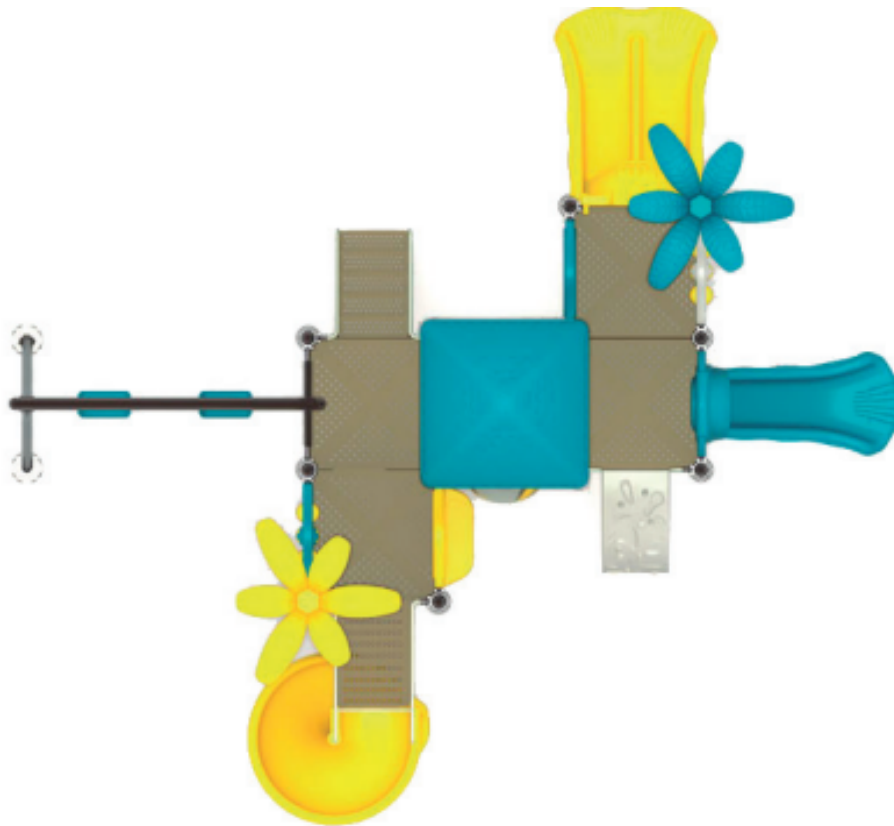

JUEGO MODULAR

MATERIALIDAD

COMPONENTES METALICOS

- Postes verticales de acero galvanizado en caliente de 11,4 cm de diámetro y 2 mm de grosor.
- Escaleras verticales, trepador aéreo, agarraderas y escalera acceso tienen un diámetro 2,8 cm y 2 mm de espesor.
- Abrazaderas están hecho de aluminio.
- Pintura de terminación Polvo Poliéster ElectroEstática, con protección anti UV y libre de plomo.
- Soldaduras reforzados con zinc para extra protección contra corrosión.