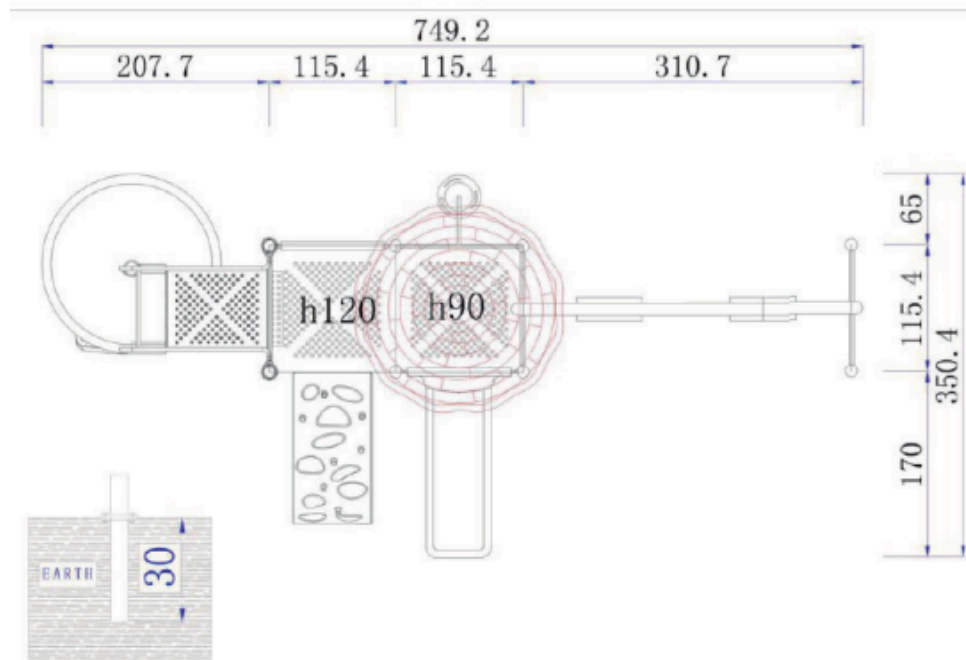

DIMENSIONES

LARGO 740cm ANCHO 360cm

ALTO 410cm

ACTIVIDADES DE USO

Exploración

Aventura

Desafíos

Sensorial

EDAD

+2 Años

ÁREA DE SEGURIDAD

52.64 m²

CAPACIDAD

6 Niños

JUEGO MODULAR

MATERIALIDAD

COMPONENTES METALICOS

- Postes verticales de acero galvanizado en caliente de 11,4 cm de diámetro y 2 mm de grosor.
- Escaleras verticales, trepador aéreo, agarraderas y escalera acceso tienen un diámetro 2,8 cm y 2 mm de espesor.
- Abrazaderas están hecho de aluminio.
- Pintura de terminación Polvo Poliéster Electro- Estática, con protección anti UV y libre de plomo.
- Soldaduras reforzados con zinc para extra protección contra corrosión.

JUEGO MODULAR

LISTA DE COMPONENTES

- 2 Plataforma Metal 115x115x12 cm - Color Metal
- 1 Plataforma Resbalin Espiral 100x74x12 cm - Color Metal
- 1 Escalera 5 Peldaños 129x68x117 cm - Color Metal
- 1 Escalera 1 Peldaño 30 cm - Color Metal
- 1 Escalera 1 Peldaño 38 cm con tubo - Color Metal
- 2 Manillas Acceso Escalera - Color Amarillo
- 2 Baranda Acceso Resbalin Espiral - Color Amarillo
- 1 Trapecio Columpio - Color Beige
- 1 Barra Columpio - Color Beige
- 1 Parte Superior Escalera Lateral Acceso - Color Amarillo
- 1 Escalera de Acceso II - Color Amarillo
- 1 Panel Figura - Color Verde
- 1 Panel Recto - Color Amarillo
- 1 Cubre Tobogan Single - Color Amarillo
- 1 Resbalin Single 90 cm - Color Amarillo
- 1 Resbalin Espiral 158cm - Color Rojo
- 1 Techo Castillo - Color Amarillo y Azul
- 1 Acceso Plástico Lateral 120 cm - Color Verde
- 2 Postes 274 cm - Color Beige
- 4 Poste 310 cm - Color Beige
- 1 Caja de Pernos y abrazaderas