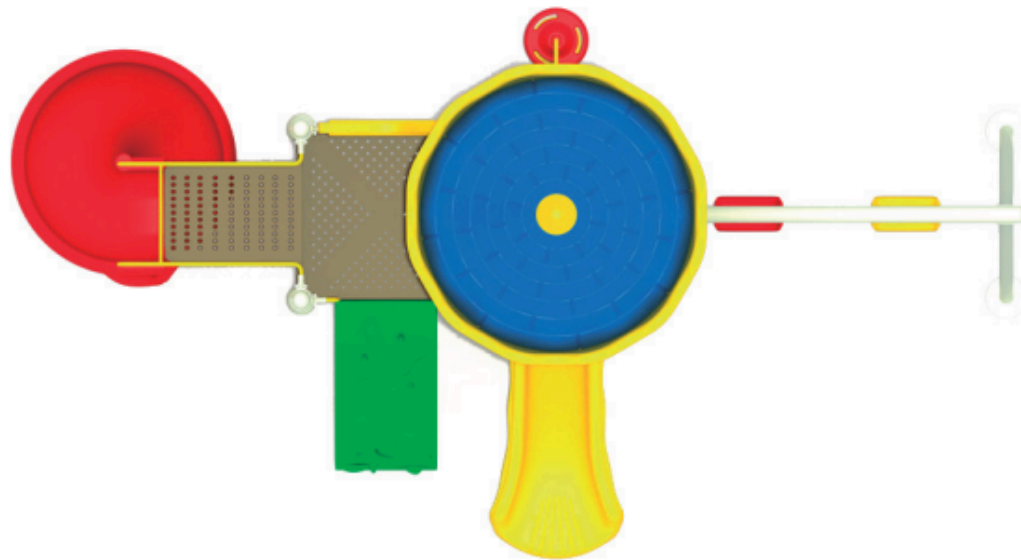

JUEGO MODULAR

DESCRIPCIÓN GENERAL

Juego modular de alto tráfico para plazas, colegios y lugares afines.

Incluye 1 resbalín simple, 2 columpios, 1 resbalín espiral, 1 escalera de acceso, 1 acceso bombero y 3 tarimas.

EDAD

+2 Años

ÁREA DE SEGURIDAD

52.64 m²

CAPACIDAD

6 Niños

JUEGO MODULAR

MATERIALIDAD

COMPONENTES METALICOS

- Postes verticales de acero galvanizado en caliente de 11,4 cm de diámetro y 2 mm de grosor.
- Escaleras verticales, trepador aéreo, agarraderas y escalera acceso tienen un diámetro 2,8 cm y 2 mm de espesor.
- Abrazaderas están hecho de aluminio.
- Pintura de terminación Polvo Poliéster Electro- Estática, con protección anti UV y libre de plomo.
- Soldaduras reforzados con zinc para extra protección contra corrosión.

JUEGO MODULAR

MATERIALIDAD

COMPONENTES PLASTICOS

- Piezas de plástico roto moldeado de baja densidad LLDPE.
- Tanto los toboganes, trepador y accesorios están fabricados en polietileno de baja densidad resistentes a rayos UV evitando su decoloración.
- Plásticos de alta calidad resistentes al alto tráfico y actos vandálicos.
- Los grafitis no se adhieren y pueden limpiarse fácilmente.
- Componentes inflamables solo mediante contacto directo con la fuente emisora de calor.
- El polietileno no produce efecto relámpago; es decir no permite la propagación rápida de una llama por su superficie.
- Componentes aptos para su reciclaje, fabricado sin agentes tóxicos e inofensivos.