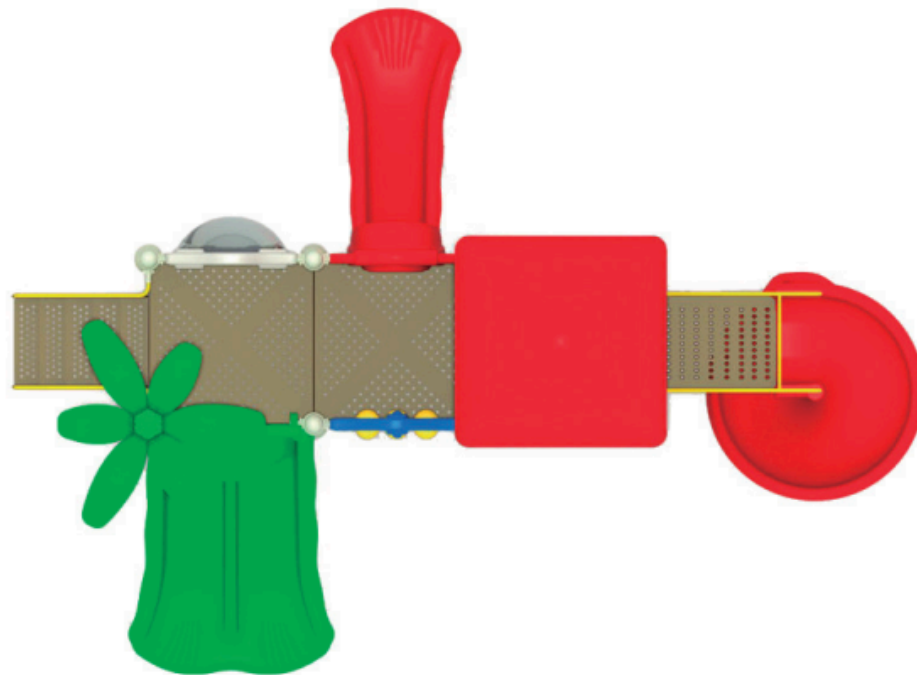

JUEGO MODULAR

DESCRIPCIÓN GENERAL

Juego modular Para plazas públicas, condominios, centros de recreación, casas de cumpleaños y muchas opciones más.

Incluye un resbalín espiral, un resbalín doble, un resbalín simple, 2 escaleras de acceso, 1 juego de gato, 2 escaleras de acceso y 4 tarimas.

COMPONENTES METALICOS

- Postes verticales de acero galvanizado en caliente de 11,4 cm de diámetro y 2 mm de grosor.
- Escaleras verticales, trepador aéreo, agarraderas y escalera acceso tienen un diámetro 2,8 cm y 2 mm de espesor.
- Abrazaderas están hecho de aluminio.
- Pintura de terminación Polvo Poliéster Electro- Estática, con protección anti UV y libre de plomo.
- Soldaduras reforzados con zinc para extra protección contra corrosión.

JUEGO MODULAR

MATERIALIDAD

COMPONENTES PLASTICOS

- Piezas de plástico roto moldeado de baja densidad LLDPE.
- Tanto los toboganes, trepador y accesorios están fabricados en polietileno de baja densidad resistentes a rayos UV evitando su decoloración.
- Plásticos de alta calidad resistentes al alto tráfico y actos vandálicos.
- Los grafitis no se adhieren y pueden limpiarse fácilmente.
- Componentes inflamables solo mediante contacto directo con la fuente emisora de calor.
- El polietileno no produce efecto relámpago; es decir no permite la propagación rápida de una llama por su superficie.
- Componentes aptos para su reciclaje, fabricado sin agentes tóxicos e inofensivos.