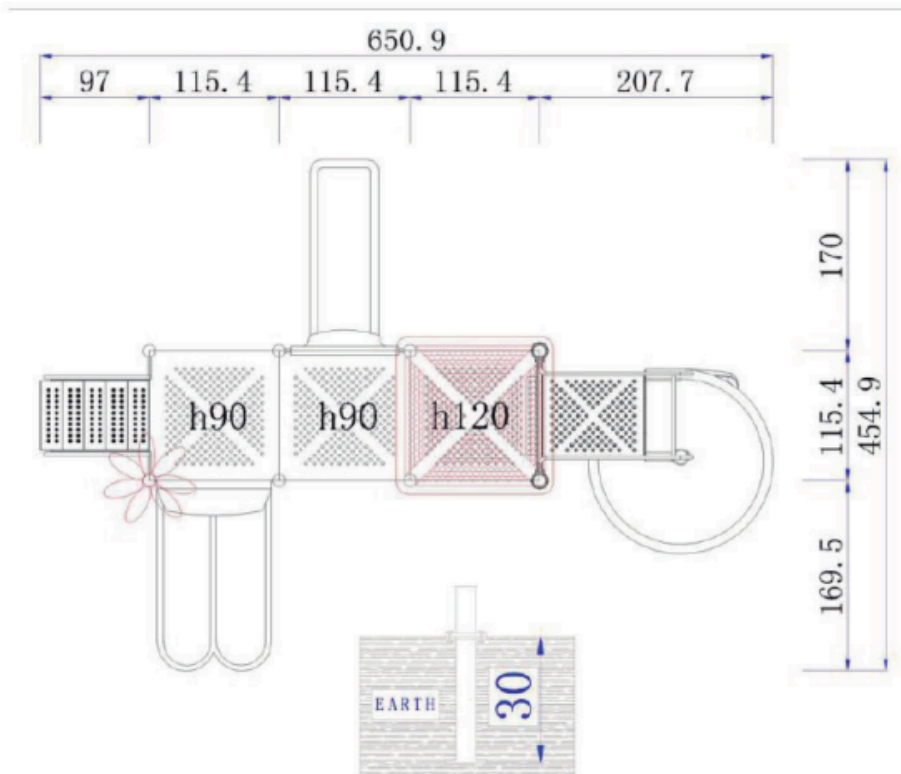

DIMENSIONES

LARGO 655cm ANCHO 455cm

ALTO 390cm

ACTIVIDADES DE USO

Exploración

Aventura

Desafíos

Sensorial

EDAD

+2 Años

ÁREA DE SEGURIDAD

67.0375 m²

CAPACIDAD

9 Niños

JUEGO MODULAR

MATERIALIDAD

COMPONENTES METALICOS

- Postes verticales de acero galvanizado en caliente de 11,4 cm de diámetro y 2 mm de grosor.
- Escaleras verticales, trepador aéreo, agarraderas y escalera acceso tienen un diámetro 2,8 cm y 2 mm de espesor.
- Abrazaderas están hecho de aluminio.
- Pintura de terminación Polvo Poliéster Electro- Estática, con protección anti UV y libre de plomo.
- Soldaduras reforzados con zinc para extra protección contra corrosión.

JUEGO MODULAR

LISTA DE COMPONENTES

- 3 Plataforma Metal 115x115x12 cm - Color Metal
- 1 Plataforma Resbalin Espiral 100x74x12 cm - Color Metal
- 1 Escalera 5 Peldaños 129x68x117 cm - Color Metal
- 1 Escalera 1 Peldaño 30 cm - Color Metal
- 1 Escalera 1 Peldaño 38 cm con tubo - Color Metal
- 2 Baranda Acceso Resbalin Espiral - Color Amarillo
- 2 Baranda Acceso Escalera 5 Peldaños 102x102x172 cm - Color Amarillo
- 1 Reja Metal Lateral 100x104x2,3 cm - Color Amarillo
- 1 Panel Gato - Color Amarillo y Azul
- 1 Panel Figura - Color Verde
- 1 Panel Lateral Burbuja - Color Gris
- 1 Cubre Tobogán Single - Color Rojo
- 1 Cubre Tobogán Doble - Color Verde
- 1 Resbalin Single 90 cm de Altura - Color Rojo
- 1 Resbalin Doble 90 cm de Altura - Color Verde
- 1 Resbalin Espiral 158cm - Color Rojo
- 1 Techo Curvo 145*145*65 - Color Rojo
- 1 Palmera 120x92 cm - Color Verde
- 3 Postes 220 cm - Color Beige
- 1 Postes 274 cm - Color Beige
- 4 Postes 310 cm - Color Beige
- 1 Caja de Pernos y abrazaderas