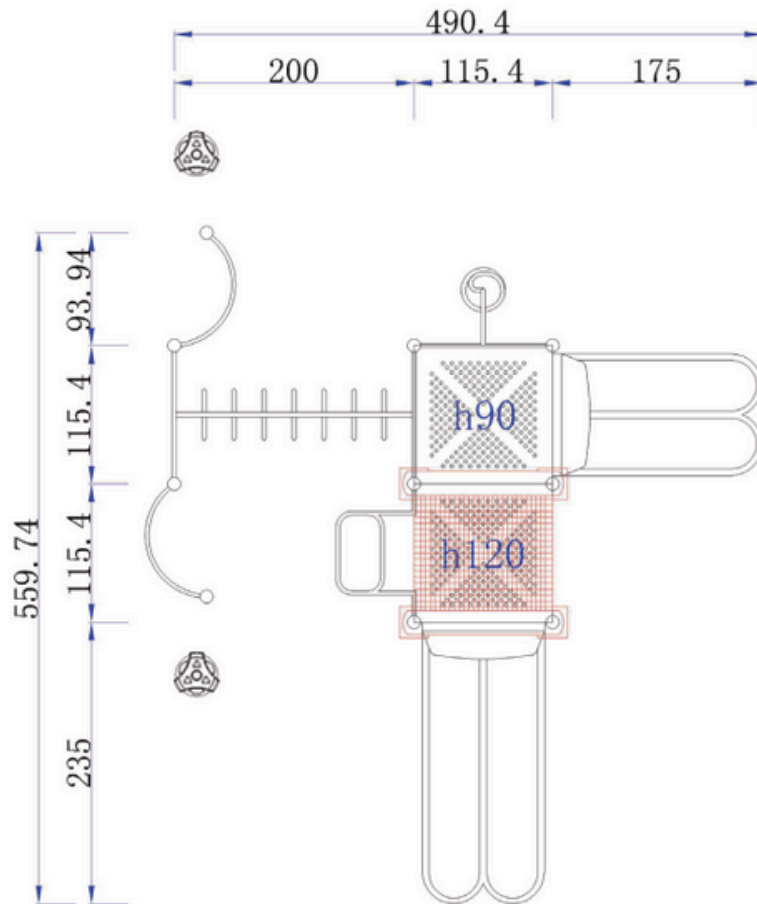

DIMENSIONES

LARGO 490cm ANCHO 515cm

ALTO 400cm

ACTIVIDADES DE USO

Exploración

Aventura

Desafíos

Sensorial

COMPONENTES METALICOS

- Postes verticales de acero galvanizado en caliente de 11,4 cm de diámetro y 2 mm de grosor.
- Escaleras verticales, trepador aéreo, agarraderas y escalera acceso tienen un diámetro 2,8 cm y 2 mm de espesor.
- Abrazaderas están hecho de aluminio.
- Pintura de terminación Polvo Poliéster Electro-Estática, con protección anti UV y libre de plomo.
- Soldaduras reforzados con zinc para extra protección contra corrosión.

JUEGO MODULAR

LISTA DE COMPONENTES

- 2 Plataforma Metal 115x115x12 cm - Color Metal
- 1 Escalera 1 Peldaño 30 cm - Color Metal
- 2 Manillas Acceso Escalera - Color Beige
- 1 Escalera de acceso cuadrado 90 cm - Color Beige
- 1 Escalera acceso vertical 100x120 cm - Color Beige
- 2 Estructura escalera - Color Azul
- 1 Agarres Trepador Aereo - Color Beige
- 1 Barra Trepador Aereo - Color Beige
- 1 Parte Superior Escalera Lateral Acceso - Color Beige
- 1 Escalera de Acceso Lateral - Color Beige
- 1 Panel Gato - Color Naranja y Beige
- 2 Cubre Tobogan Doble - Color Naranja
- 2 Boton de Equilibrio 40x40 cm - Color Naranja
- 1 Resbalin Doble 90 cm - Color Naranja
- 1 Resbalin Doble 120 cm - Color Naranja
- 1 Techo Arco - Color Naranja y Azul
- 4 Postes 220 cm - Color Azul
- 4 Poste 310 cm - Color Azul
- 1 Caja de Pernos y abrazaderas