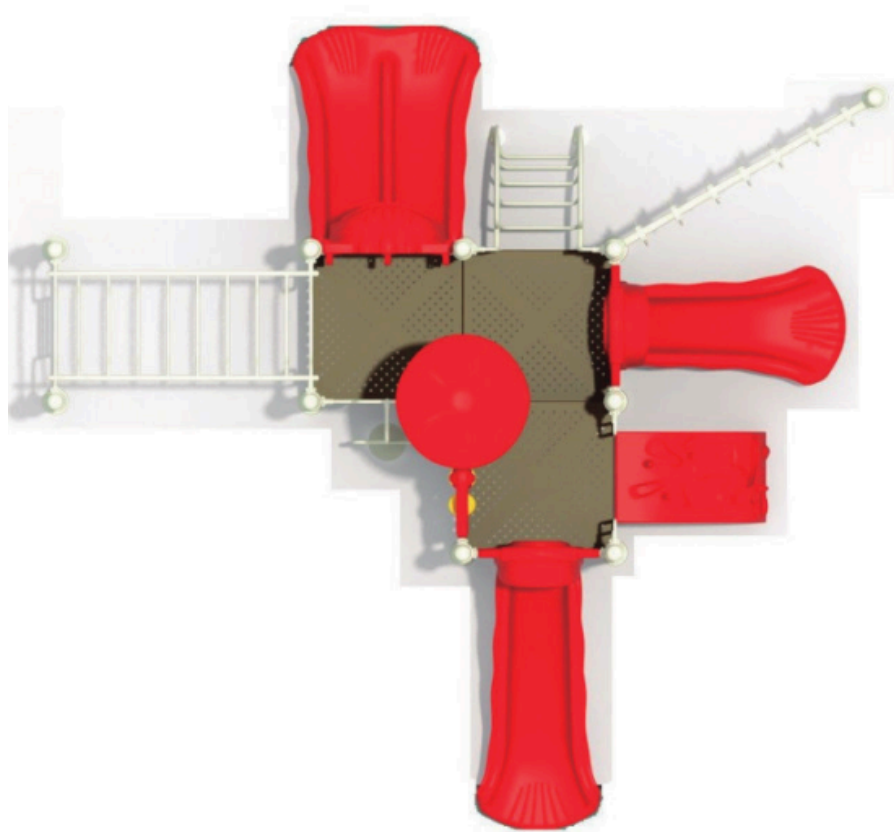

JUEGO MODULAR

DESCRIPCIÓN GENERAL

Juego modular de alto tráfico para plazas, colegios y lugares afines.

Incluye 1 resbalín doble, 2 resbalines simples, 1 juego gato, 1 escalera de acceso, 1 acceso lateral, 1 acceso trepador y 2 trepadores aéreos.

COMPONENTES PLASTICOS

- Piezas de plástico roto moldeado de baja densidad LLDPE.
- Tanto los toboganes, trepador y accesorios están fabricados en polietileno de baja densidad resistentes a rayos UV evitando su decoloración.
- Plásticos de alta calidad resistentes al alto tráfico y actos vandálicos.
- Los graficos no se adhieren y pueden limpiarse fácilmente.
- Componentes inflamables solo mediante contacto directo con la fuente emisora de calor.
- El polietileno no produce efecto relámpago; es decir no permite la propagación rápida de una llama por su superficie.
- Componentes aptos para su reciclaje, fabricado sin agentes tóxicos e inofensivos.

JUEGO MODULAR

MATERIALIDAD

COMPONENTES METALICOS

- Postes verticales de acero galvanizado en caliente de 11,4 cm de diámetro y 2 mm de grosor.
- Escaleras verticales, trepador aéreo, agarraderas y escalera acceso tienen un diámetro 2,8 cm y 2 mm de espesor.
- Abrazaderas están hecho de aluminio.
- Pintura de terminación Polvo Poliéster Electro- Estática, con protección anti UV y libre de plomo.
- Soldaduras reforzados con zinc para extra protección contra corrosión