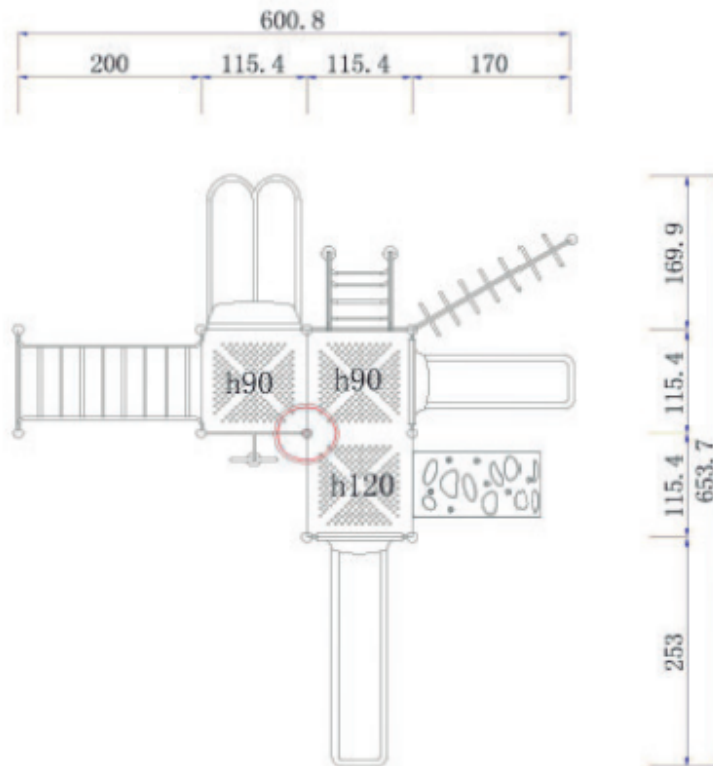

DIMENSIONES

LARGO 665cm ANCHO 575cm

ALTO 330cm

ACTIVIDADES DE USO

Exploración

Aventura

Desafíos

Sensorial

JUEGO MODULAR

MATERIALIDAD

COMPONENTES METALICOS

- Postes verticales de acero galvanizado en caliente de 11,4 cm de diámetro y 2 mm de grosor.
- Escaleras verticales, trepador aéreo, agarraderas y escalera acceso tienen un diámetro 2,8 cm y 2 mm de espesor.
- Abrazaderas están hecho de aluminio.
- Pintura de terminación Polvo Poliéster Electro- Estática, con protección anti UV y libre de plomo.
- Soldaduras reforzados con zinc para extra protección contra corrosión

JUEGO MODULAR

LISTA DE COMPONENTES

- 3 Plataformas - Color Metal
- 1 Manilla de acceso escalador de 114x101 cm – Color Beige
- 1 Barra de trepador curva de 200 x 100 cm– Color Beige
- 1 Set de aros barra trepador curva – Color Beige
- 1 Escalera de acceso curva para altura de 90 cm – Color Beige
- 3 Pares de Manillas de acceso escalera – Color Beige
- 1 Escalera lateral de trepador para altura de 90 cm– Color Beige
- 1 Peldaño de plataforma de 30 cm – color Metal
- 1 Set de barras colgante lateral 200 x100 cm – Color Beige
- 1 Escalera trepador 100 x 120 cm– Color Beige
- 2 Cubre Resbalin simple – Color Rojo
- 1 Panel Gato – Color Rojo/Amarillo
- 1 Cubre Resbalin doble con tubo sujeción – Color rojo
- 1 Resbalin simple ondulado para altura de 120 cm – Color Rojo
- 1 Resbalin simple para altura de 90 cm – Color Rojo
- 1 Escalador de acceso para altura 120 cm – Color Rojo
- 1 Adorno pétalo superior 100 x 42 cm – Color Rojo
- 1 Resbalin doble para altura de 90 cm – Color Rojo
- 4 Postes de 220 cm de alto – Color Beige
- 6 Postes de 247 cm de alto – Color Beige
- 1 Postes de 310 cm de alto – Color Beige
- 1 Caja de pernos y abrazaderas