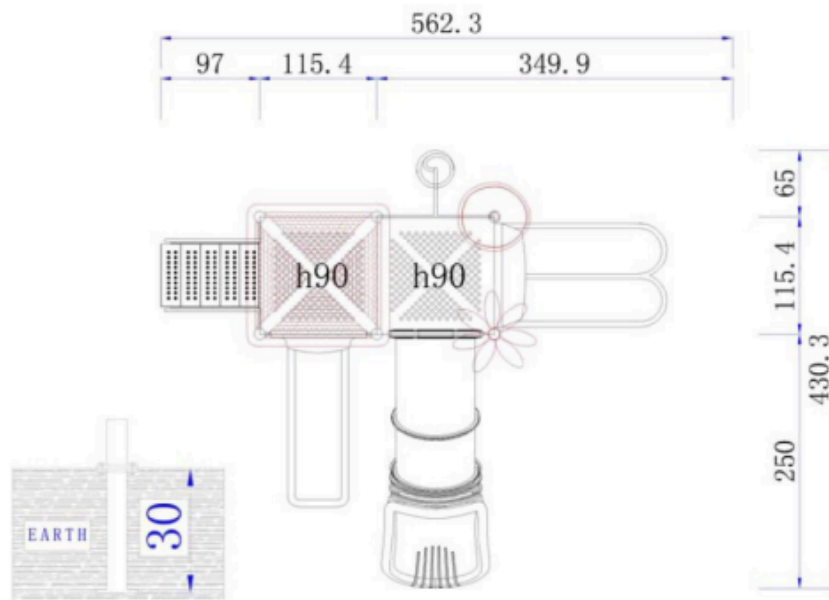

LARGO 500cm ANCHO 435cm

ALTO 350cm

ACTIVIDADES DE USO

Exploración

Aventura

Desafíos

Sensorial

EDAD

+2 Años

ÁREA DE SEGURIDAD

44.45 m²

CAPACIDAD

4 Niños

JUEGO MODULAR

MATERIALIDAD

COMPONENTES PLÁSTICOS

- Postes verticales de acero galvanizado en caliente de 11,4 cm de diámetro y 2 mm de grosor.
- Escaleras verticales, trepador aéreo, agarraderas y escalera acceso tienen un diámetro 2,8 cm y 2 mm de espesor.
- Abrazaderas están hecho de aluminio.
- Pintura de terminación Polvo Poliéster Electro-Estática, con protección anti UV y libre de plomo.
- Soldaduras reforzados con zinc para extra protección contra corrosión.

JUEGO MODULAR

LISTA DE COMPONENTES

- 2 Plataformas - Color Metal
- 1 Escalera acceso 5 peldaños - Color Metal
- 1 Baranda escalera acceso 5 peldaños de 102x102x172 cm - Color Verde
- 1 Cubre resbalin simple - Color Rojo
- 1 Panel lateral plastico - Color Amarillo
- 1 Cubre resbalin doble - Color Amarillo
- 1 Resbalin simple para altura de 90 cm - Color Rojo
- 1 Resbalin doble para altura de 90 cm - Color Amarillo
- 1 Techo 145x145x65 cm
- 1 Palmera de plástico 120x92 cm - Color Verde
- 1 Petalo de plástico 100x42 cm - Color Amarillo
- 1 Resbalin tubo - Multicolor
- 1 Panel Acceso resbalin tubo - Color gris
- 1 Escalera Acceso Resorte 85x48x223 cm - Color Verde
- 1 Baranda Escalera Acceso Resorte 114x101 cm - Color Verde
- 6 Postes de 274 cm de alto - Color Beige
- 1 Caja de pernos y abrazaderas