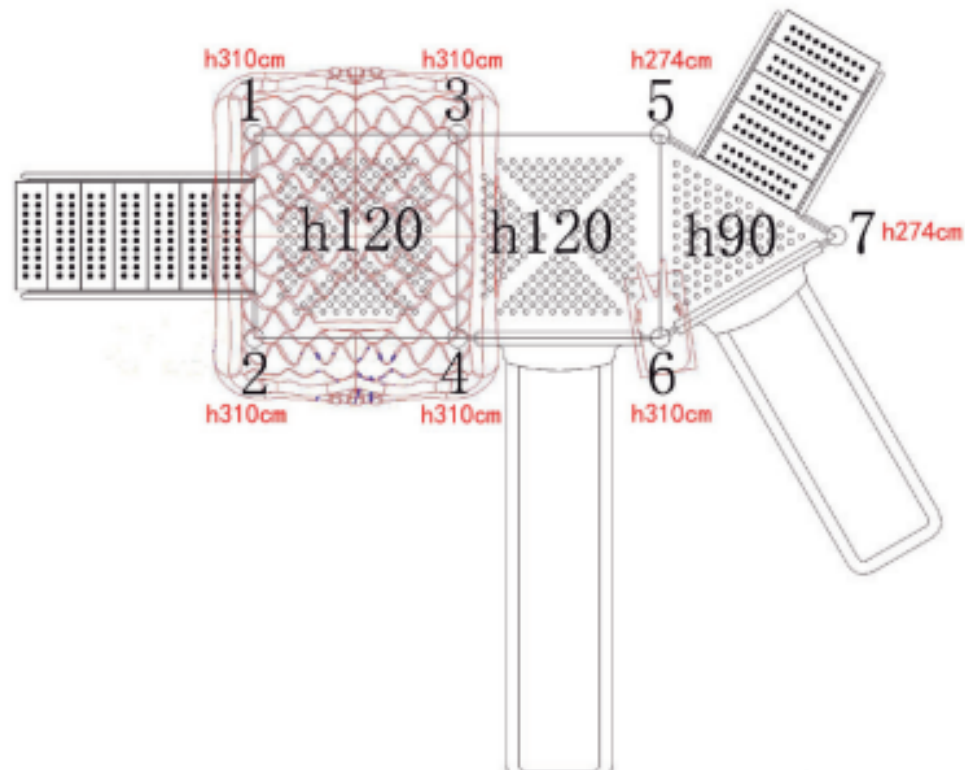

JUEGO MODULAR

LISTA DE COMPONENTES

- Plataforma metal café
- Plataforma Triangular metal café
- HDPE panel Beige
- Escalera 5 peldaños café
- Baranda Escalera 5 peldaños Verde
- Escalera 7 peldaños Café
- Baranda Escalera 7 peldaños Verde
- Tambor Amarillo
- Panel con volante HDPE Naranja
- Escalera 1 peldaño Café
- Cobertor acceso resbalín HDPE Amarillo
- Panel lateral Gato Naranja
- Panel lateral Gato Morado
- Panel Lateral Reja Verde
- Resbalín Simple Amarillo
- Resbalín Simple Morado
- Caracol Beige
- Techo casa encantada Verde
- 114 poste 1# Beige
- 114 poste 2# Beige
- 114 poste 3# Beige
- 114 poste 4# Beige
- 114 poste 5# Beige
- 114 poste 6# Beige
- 114 poste 7# Beige

COMPONENTES DE ANCLAJE

- Anclaje resbalín simple 120H
- Anclaje escalera 5 peldaños
- Anclaje escalera 7 peldaños
- Anclaje resbalín 90H
- Base Postes 114#
- Caja Pernos
- Abrazaderas postes apple green
- Abrazaderas postes apple green
- Abrazaderas tubos de sujecion black