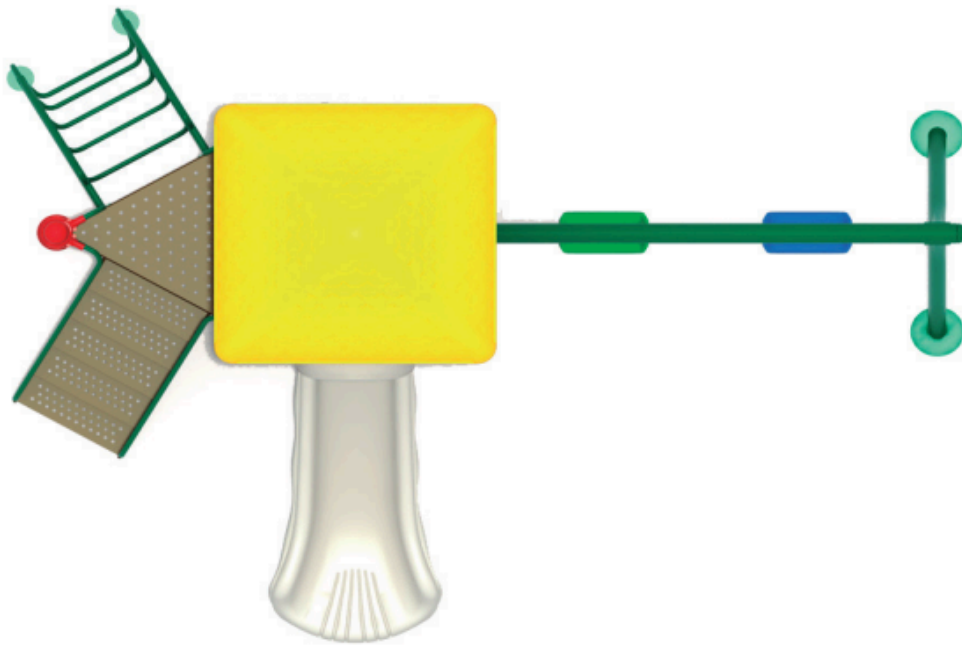

JUEGO MODULAR

DESCRIPCIÓN GENERAL

Juego modular de alto tráfico para plazas, colegios y lugares afines.

Incluye 1 resbalín simple, 2 columpios, 2 escaleras de acceso y 1 tarima.

DIMENSIONES

LARGO 550cm ANCHO 370cm

ÁREA DE SEGURIDAD

42.75 m²

CAPACIDAD

5 Niños

JUEGO MODULAR

MATERIALIDAD

COMPONENTES METÁLICOS

- Piezas de plástico roto moldeado de baja densidad LLDPE.
- Tanto los toboganes, trepador y accesorios están fabricados en polietileno de baja densidad resistentes a rayos UV evitando su decoloración.
- Plásticos de alta calidad resistentes al alto tráfico y actos vandálicos.
- Los grafitis no se adhieren y pueden limpiarse fácilmente.
- Componentes inflamables solo mediante contacto directo con la fuente emisora de calor.
- El polietileno no produce efecto relámpago; es decir no permite la propagación rápida de una llama por su superficie.
- Componentes aptos para su reciclaje, fabricado sin agentes tóxicos e inofensivos.

JUEGO MODULAR

MATERIALIDAD

COMPONENTES PLÁSTICOS

- Postes verticales de acero galvanizado en caliente de 11,4 cm de diámetro y 2 mm de grosor.
- Escaleras verticales, trepador aéreo, agarraderas y escalera acceso tienen un diámetro 2,8 cm y 2 mm de espesor.
- Abrazaderas están hecho de aluminio.
- Pintura de terminación Polvo Poliéster Electro-Estática, con protección anti UV y libre de plomo.
- Soldaduras reforzados con zinc para extra protección contra corrosión.