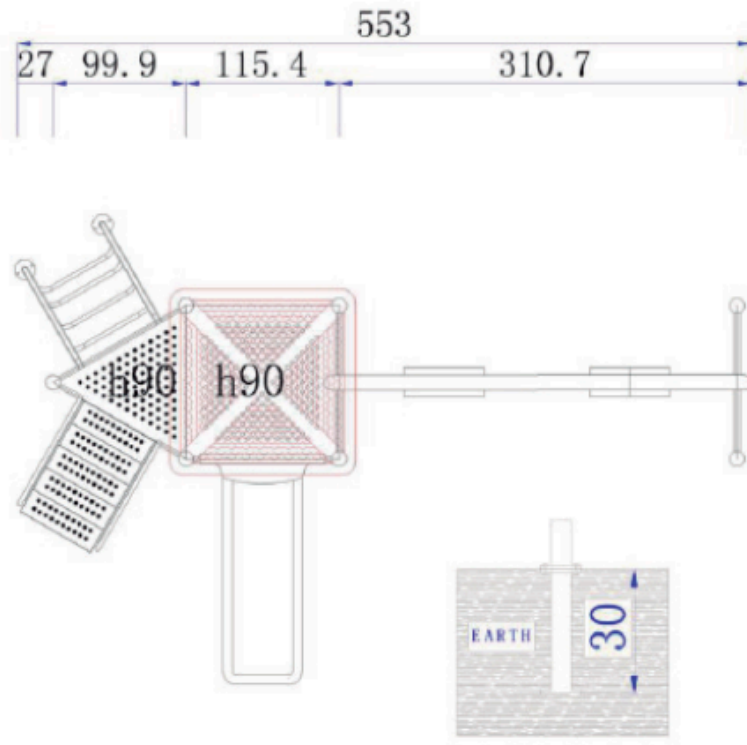

JUEGO MODULAR

DESCRIPCIÓN GENERAL

Juego modular de alto tráfico para plazas, colegios y lugares afines.

Incluye 1 resbalín simple, 2 columpios, 2 escaleras de acceso y 1 tarima.

DIMENSIONES

LARGO 550cm ANCHO 370cm

ALTO 340cm

ACTIVIDADES DE USO

Exploración

Aventura

Desafíos

Sensorial

EDAD

+2 Años

JUEGO MODULAR

MATERIALIDAD

COMPONENTES PLÁSTICOS

- Postes verticales de acero galvanizado en caliente de 11,4 cm de diámetro y 2 mm de grosor.
- Escaleras verticales, trepador aéreo, agarraderas y escalera acceso tienen un diámetro 2,8 cm y 2 mm de espesor.
- Abrazaderas están hecho de aluminio.
- Pintura de terminación Polvo Poliéster Electro-Estática, con protección anti UV y libre de plomo.
- Soldaduras reforzados con zinc para extra protección contra corrosión.

JUEGO MODULAR

LISTA DE COMPONENTES

- 1 Plataforma Metal 115x115x12 cm - Color Metal
- 1 Plataforma Triangular 95x110x8 cm - Color Metal
- 1 Escalera 5 Peldaños 129x68x117 cm - Color Metal
- 1 Manillas Acceso Escalera - Color Verde
- 1 Escalera Curvo 90 cm - Color Verde
- 1 Baranda Acceso Escalera 5 Peldaños 102x102x172 cm
- 1 Trapecio Columpio - Color Verde
- 1 Barra Columpio con 2 columpios - Color Verde
- 1 Reja Metal Lateral 100x104x2,3 cm - Color Verde
- 1 Panel Figura - Color Beige
- 1 Cubre Tobogán Single - Color Beige
- 1 Resbalin Single 90 cm - Color Beige
- 1 Techo Curvo 145*145*65 - Color Amarillo
- 1 Postes 220 cm - Color Rojo
- 4 Postes 274 cm - Color Rojo
- 1 Caja de Pernos y abrazaderas