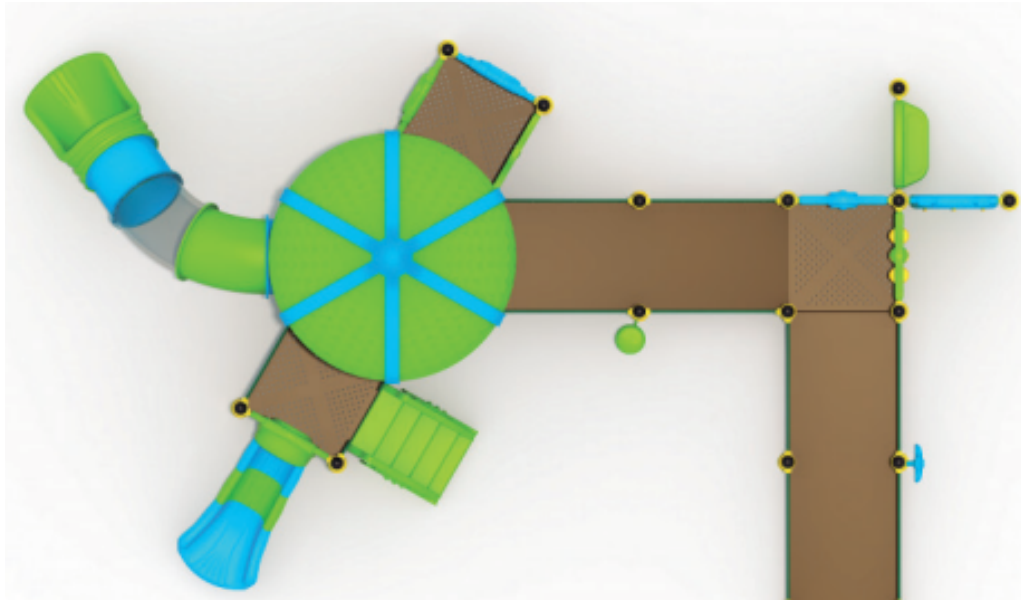

JUEGO MODULAR

DESCRIPCIÓN GENERAL

Juego modular inclusivo de alto tráfico para plazas públicas, condominios, centros de recreación, casas de cumpleaños y muchas opciones más. Este modelo combina la entretención y la inclusión en un solo juego, adaptándose para todos los pequeños que quieran divertirse. Este hecho con plataformas al nivel del piso para facilitar el acceso e incluye juegos y paneles interactivos a una baja altura

Incluye 1 tobogán techado, 1 resbalín, 1 escalera de acceso, 1 juego de gato y 6 paneles interactivos. Compuesto de una estructura principal de acero galvanizado de 114 mm de diámetro y 2 mm de espesor.

La tubería secundaria tiene un diámetro 28 mm y 2 mm de espesor.

Tanto los toboganes y figuras están fabricados en polipropileno de baja densidad resistentes a rayos UV y al alto tráfico.

El acabado de pintura tiene un tratamiento al horno sellado electrostáticamente logrando un producto final hecho para durar.

JUEGO MODULAR

LISTA DE COMPONENTES

- 3 Plataformas
- Plataforma 225*100*8cm
- 3 Plataforma Triangular
- 4 Pasamanos
- 4 Plataforma Puente
- 1 Manillas
- 1 Panel Lateral
- 1 Tambor ▪ 1 Flor ▪ 1 Panel Interactivo Auto
- 4 Escalera de un Peldaño
- 1 Tobogan
- 1 Panel Interactivo Tuercas
- 1 door
- 1 Panel Mariposa ▪ 1 Panel Raton ▪ 1 Panel Gato ▪ 1 panel azul
- 1 Resbalín
- 1 Panel interactivo verde ▪ 1 Panel Interactivo azul
- 1 Soporte tobogan
- 1 panel verde ▪ 1 Panel Interactivo Laberinto
- 1 Techo Arabe
- 1 Escaleras Plastico
- 10 114 poste 187cm amarillo
- 2 114 poste 220cm amarillo
- 5 114 poste 247cm amarillo
- 6 114 poste 340cm amarillo