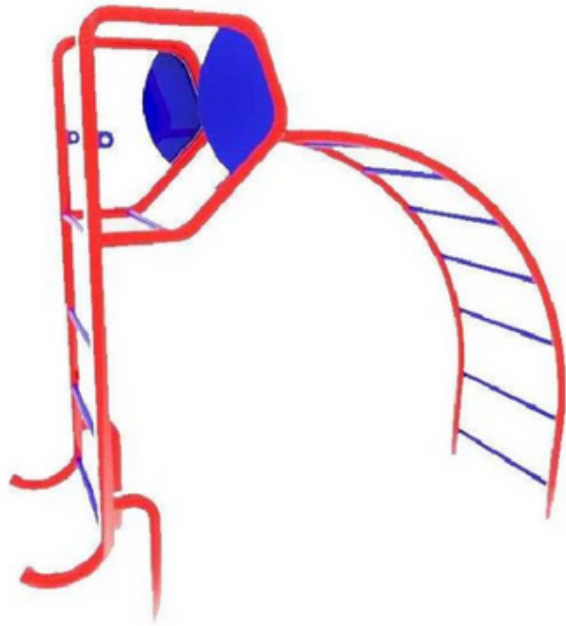

ESCALADOR ELEFANTE

DIMENSIONES

LARGO 210cm ANCHO 50cm

ALTO 160cm

DESCRIPCIÓN GENERAL

Entretenido trepador infantil con forma de elefante, el cual dejará estimular la imaginación de los más pequeños mientras se divierten y desarrollan habilidades motoras y sociales. Muy útil como opción de juego para plazas públicas, condominios, centros de recreación, casas de cumpleaños y muchas opciones más.

Este trepador/escalador viene en la entretenida forma de un elefante para el uso de múltiples niños a la vez

MATERIALES

Escalador fabricado en una estructura metálica con un perfil tubular de 1 1/2" de diámetro por 2 mm de grosor. Sus orejas están fabricadas a base de planchas de acero de 2mm. Todo esto está acabado con pintura electrostática en polvo 200° en horno industrial con anti rayos UV y resistente a la corrosión..

ACTIVIDADES DE USO

Exploración

Aventura

EDAD

3 a 12 Años

ÁREA DE SEGURIDAD

330cm x 200cm

CAPACIDAD