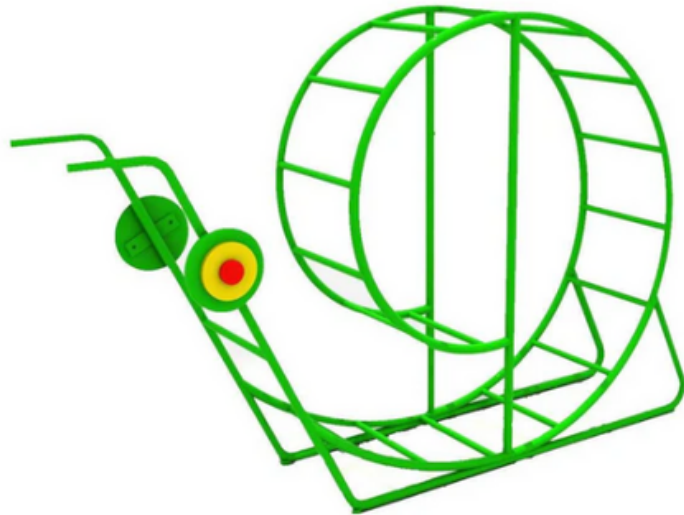

ESCALADOR CARACOL

DESCRIPCIÓN GENERAL

Entretenido trepador/escalador con forma de caracol infantil. Perfecto para poder colgarse y explorar el circuito propuesto por el diseño de este juego. Los más pequeños mientras se divierten podrán desarrollar habilidades motoras y sociales. Muy útil como opción de juego para plazas públicas, condominios, centros de recreación, casas de cumpleaños y muchas opciones más. De alta resistencia y pintado con pintura electrostática para una larga vida útil. Este trepador/escalador entregará hora tras hora de diversión y ejercicio a los niños.

MATERIALES

Está fabricado de metal, con una estructura metálica tubular con 1 1/2" de diámetro y 1,5mm de grosor. Todo esto está acabado con pintura electrostática en polvo 200° en horno industrial con anti rayos UV y resistente a la corrosión. Sus piezas plásticas están hechas a base de plástico rotomoldeado de alta resistencia.

DIMENSIONES

LARGO 240cm ANCHO 50cm

ALTO 160cm

ACTIVIDADES DE USO

Exploración

Aventura

EDAD

3 a 12 Años