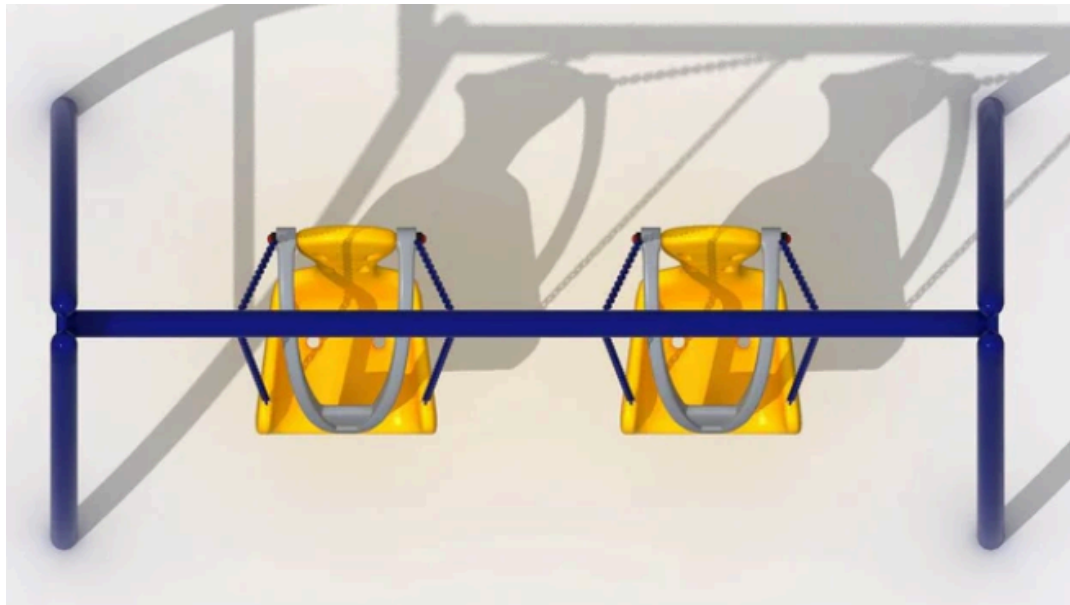

### MATERIALIDAD

Está compuesto por postes de acero galvanizado de 89mm, 2,5mm de espesor y acabado en pintura electroestática al horno para una mayor durabilidad contra golpes y el tiempo.

Mientras que las cadenas son de metal galvanizado de eslabón grueso de 6mm cubiertas de plásticos.

Los asientos están fabricados a base de plástico rotomoldeado de baja densidad y alta calidad, perfecto para zonas con climas extremos, soportan 120 kilos por separado. Pernos y uniones son de acero galvanizado.