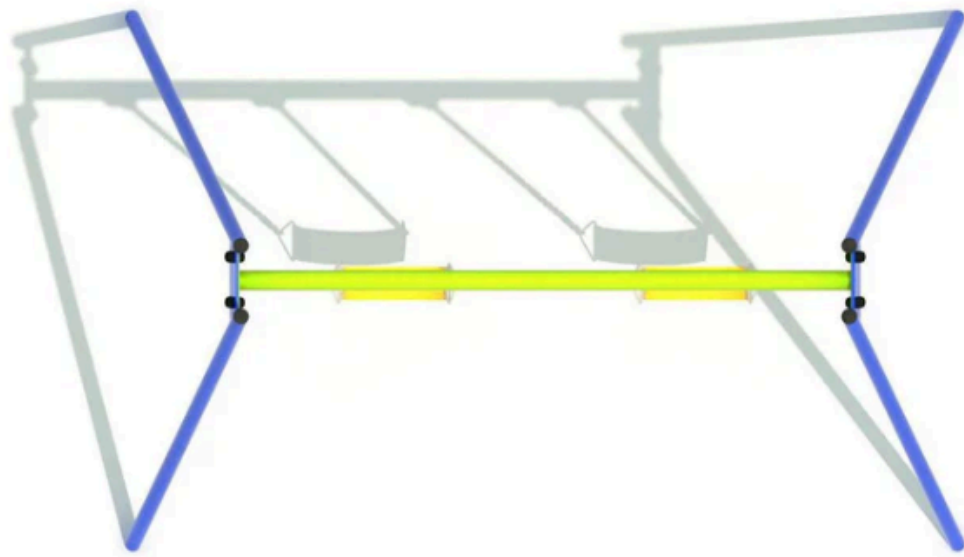

Es ideal para su uso en plazas públicas, condominios, centros de recreación, casas de cumpleaños y muchos otros lugares de alto tráfico.

DIMENSIONES

LARGO 250cm ANCHO 160cm

ALTO 267cm

ACTIVIDADES DE USO

Exploración

Aventura

EDAD

5 a 12 Años

ÁREA DE SEGURIDAD

28.34 m²

CAPACIDAD

2 Niños

COLUMPIO DOBLE PRO

MATERIALIDAD

Los postes del columpio están fabricados en tubos metálicos de 2 ½" x 3mm de grosor, mientras que la cadena son de metal galvanizado de eslabón grueso de 6mm- bujes de nylon.

Estos componentes se les ha aplicado un acabado de pintura electrostática de alta calidad al producto.