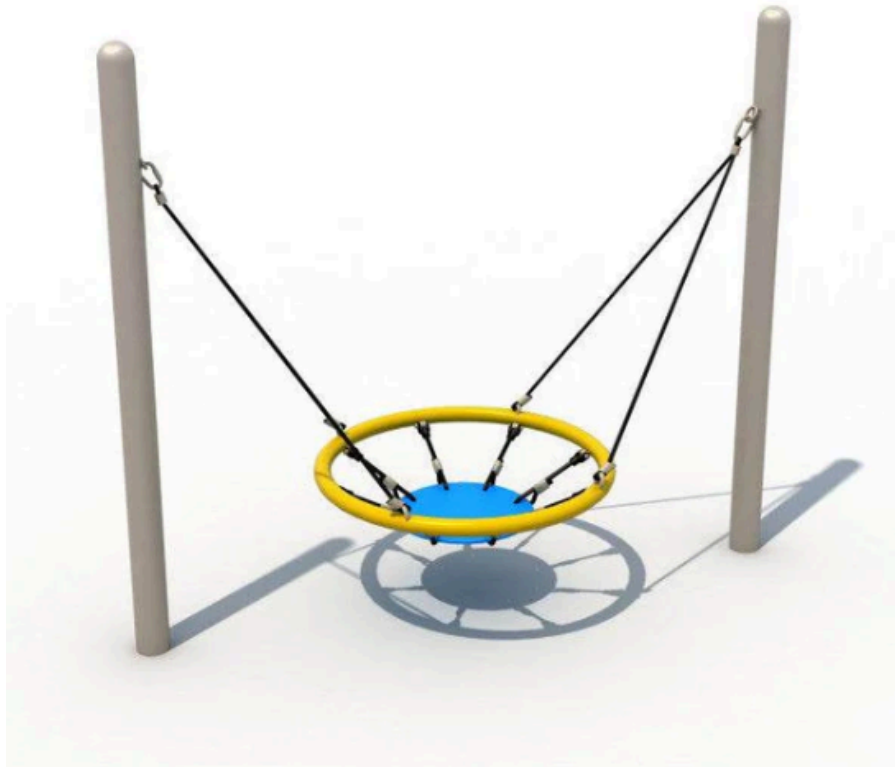

# COLUMPIO CIRCULAR SINGLE

## DESCRIPCIÓN GENERAL

Juego de Columpio ideal para proyectos urbanos, parques, condominios y más. Este increíble juego consta de un columpio en forma de nido para todos los pequeños, este también funciona como juego inclusivo de esta forma nadie se pierde de la diversión.

### MATERIALES

Está compuesto por postes de 114mm, 2,5mm de espesor y acabado en pintura electroestática al horno para una mayor durabilidad contra golpes y el tiempo. Las cuerdas ocupadas en este juego son de alambre blando compuesto por HDPE, haciéndolo mas seguro, resistente y amigable. Los asientos están fabricados con plástico Polietileno (PE) de alta calidad, uniones y soportes de acero inoxidable perfecto para zonas con climas extremos, soportan 100 kilos por separado. Pernos y uniones son de acero galvanizado.

#### DIMENSIONES

LARGO 238cm ANCHO 106cm

ALTO 206cm