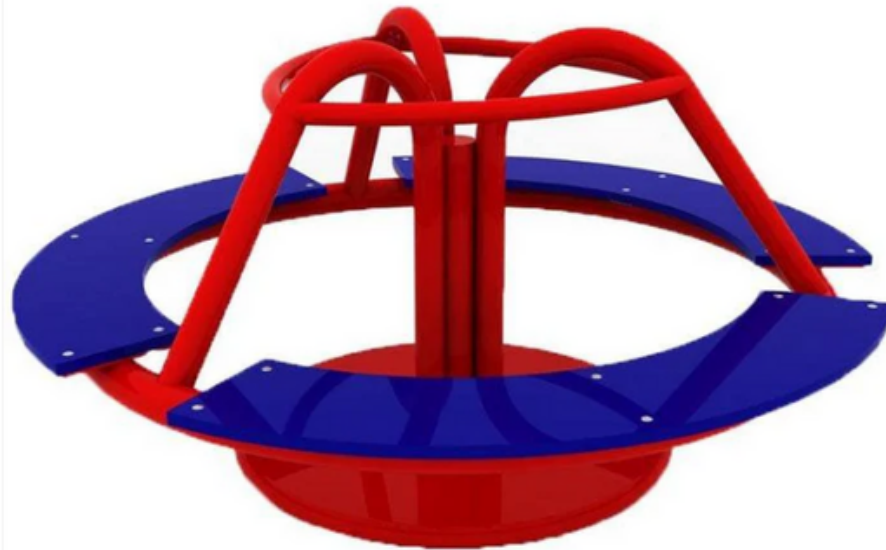

# CARRUSEL SPACE B

## DIMENSIONES

LARGO 143cm ANCHO 85,5cm

ALTO 143cm

## DESCRIPCIÓN GENERAL

Entretenido carrusel metal madera de uso infantil, este increíble juego desarrollará tanto las habilidades motoras como las sociales. Este juego permite que 6 niños puedan divertirse y gracias a su diseño circular, estimulando el desarrollo físico en piernas y brazos desarrollando habilidades de fuerza y equilibrio mientras se divierten. Este modelo en particular cuenta con tres secciones separadas, las cuales aguantan una capacidad de 2 niños por separado.

### MATERIALES

La estructura principal está fabricada en metal, donde el pilar tubo cuenta con medidas de 2 ½” y 2 ¼”mm, cañería SKU40 con tubos de 1”, 1 1/4” y 1 ½”. El nivel es una plancha de acero diamantado de 2mm, mientras que los asientos son de una plancha de acero al carbono lisa de 2mm.