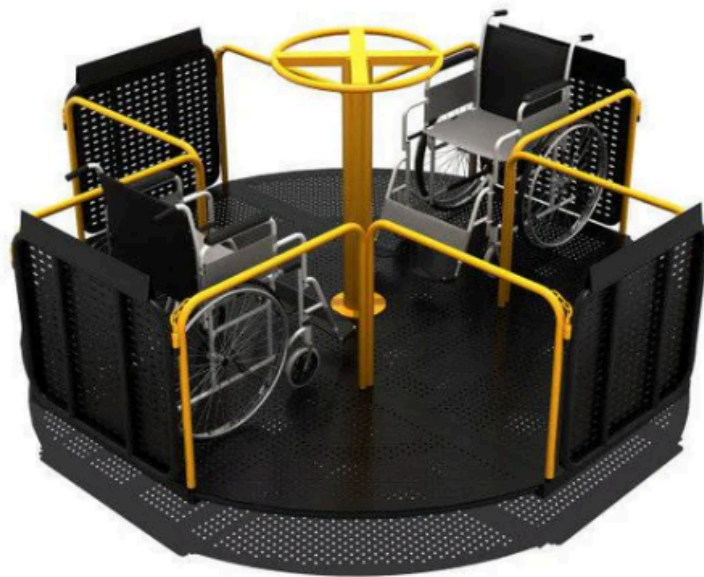

CARRUSEL INCLUSIVO

DESCRIPCIÓN GENERAL

Entretenido carrusel metálico de uso infantil, diseñado especialmente para niños con capacidades especiales, este carrusel es ideal para plazas y espacios de alto tráfico, donde muchos niños pueden disfrutar juntos. Este increíble carrusel de alto tráfico desarrollará tanto las habilidades motoras como las sociales.

DIMENSIONES

LARGO 260cm ANCHO 260cm

ALTO 110cm

ACTIVIDADES DE USO

Exploración

Aventura

EDAD

5 a 12 Años

ÁREA DE SEGURIDAD

460cm x 460cm

CAPACIDAD

2 Niños

CARRUSEL INTEGRADOR

MATERIALIDAD

La estructura principal está fabricada en metal, El tubo de acero galvanizado del círculo central es de \varnothing 32 mm de Ancho y 2.5 mm de espesor, su tubo vertical central es de \varnothing 114 mm de Ancho y 2.5 mm de espesor y los tubos horizontales que sirven como agarraderas son de \varnothing 32 mm de Ancho y 2.5 mm de espesor.

Con una estructura de acero galvanizado pintada electrostáticamente, este carrusel garantiza una vida útil prolongada, resistencia excepcional a la corrosión y una increíble durabilidad incluso en condiciones climáticas adversas.