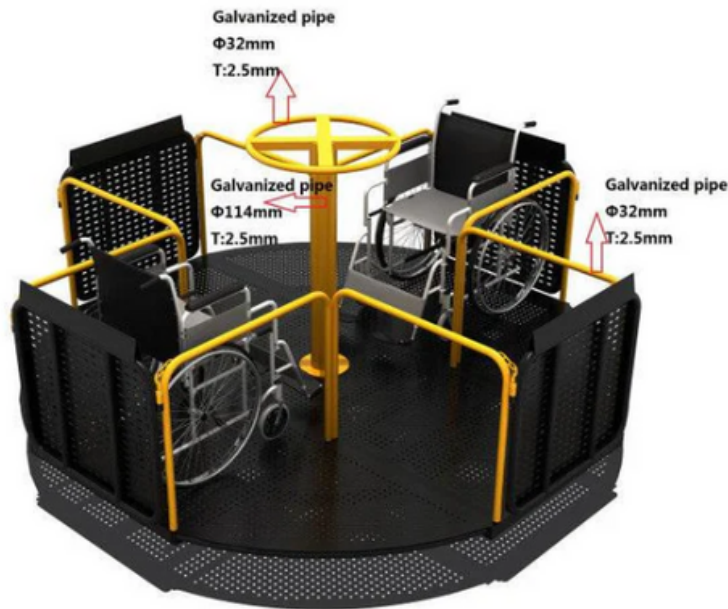

CARRUSEL INCLUSIVO

DESCRIPCIÓN GENERAL

Entretenido carrusel metálico de uso infantil, diseñado especialmente para niños con capacidades especiales, este carrusel es ideal para plazas y espacios de alto tráfico, donde muchos niños pueden disfrutar juntos. Este increíble carrusel de alto tráfico desarrollará tanto las habilidades motoras como las sociales.

DIMENSIONES

LARGO 260cm ANCHO 260cm

ALTO 110cm

ACTIVIDADES DE USO

Exploración

Aventura

EDAD

5 a 12 Años

ÁREA DE SEGURIDAD

460cm x 460cm

CAPACIDAD

2 Niños

CARRUSEL INTEGRADOR

MATERIALIDAD

La estructura principal está fabricada en metal, El tubo de acero galvanizado del círculo central es de \varnothing 32 mm de Ancho y 2.5 mm de espesor, su tubo vertical central es de \varnothing 114 mm de Ancho y 2.5 mm de espesor y los tubos horizontales que sirven como agarraderas son de \varnothing 32 mm de Ancho y 2.5 mm de espesor.